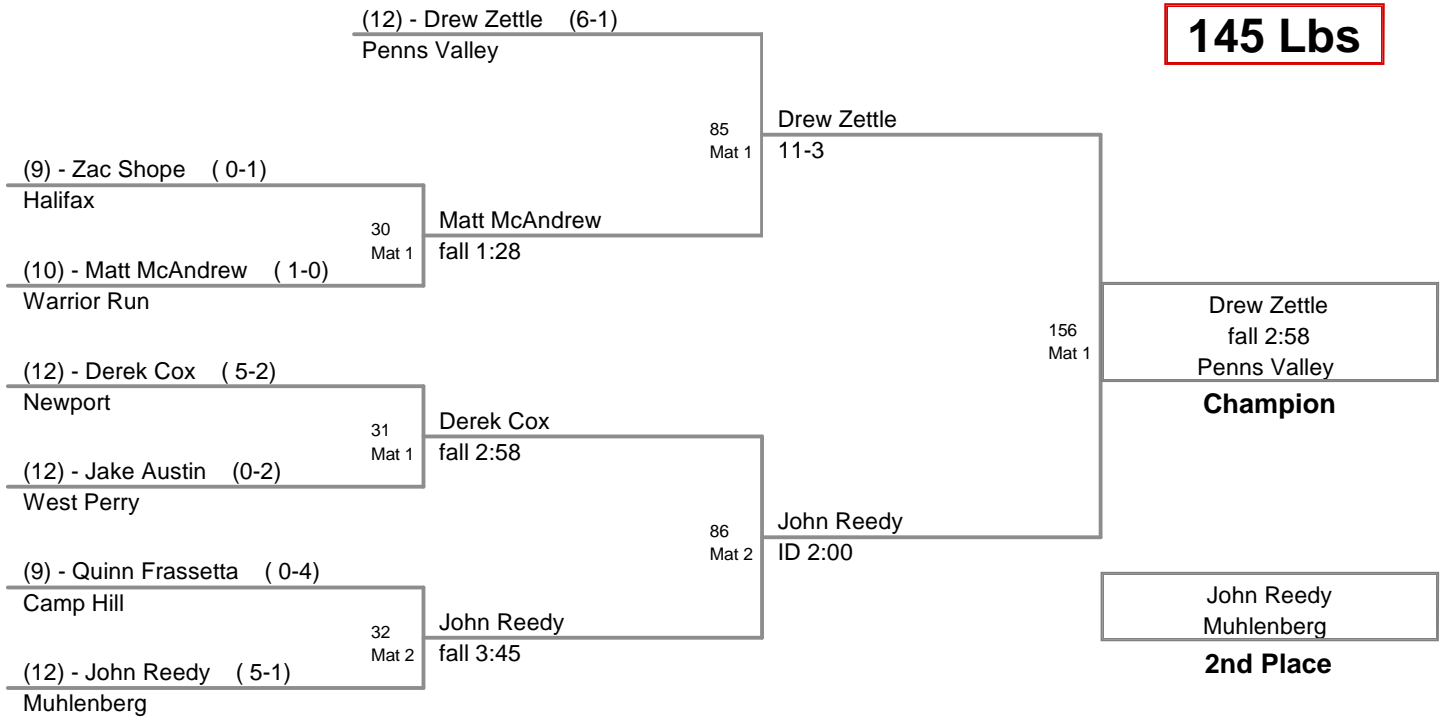

**NEWPORT HOLIDAY
VARSITY**

130 Lbs

**NEWPORT HOLIDAY
VARSITY**

135 Lbs

**NEWPORT HOLIDAY
VARSITY**

140 Lbs

**NEWPORT HOLIDAY
VARSITY**

145 Lbs