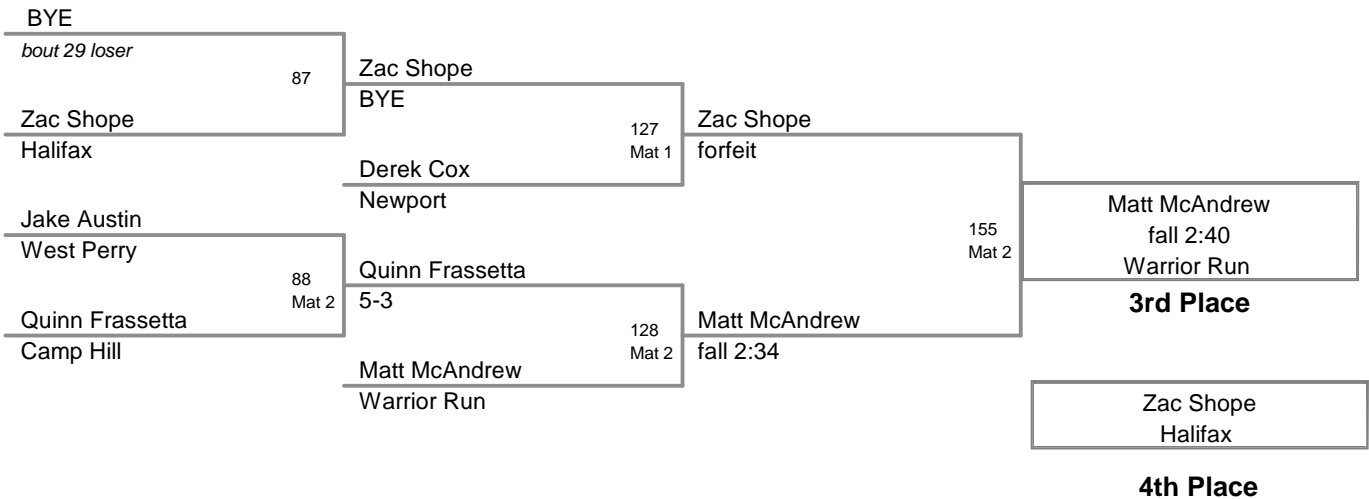

**NEWPORT HOLIDAY
VARSITY**

130 Lbs

**NEWPORT HOLIDAY
VARSITY**

135 Lbs

**NEWPORT HOLIDAY
VARSITY**

140 Lbs

**NEWPORT HOLIDAY
VARSITY**

145 Lbs