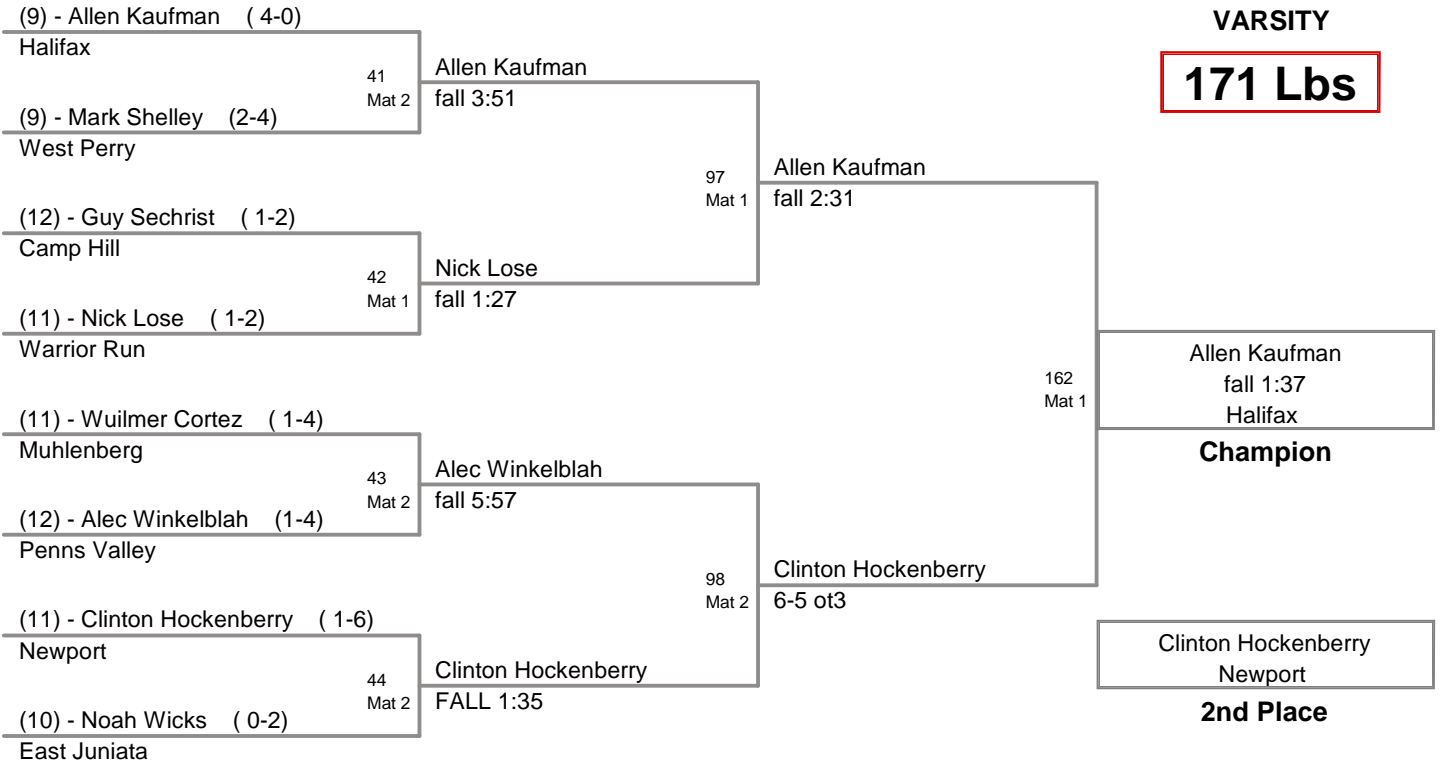

**NEWPORT HOLIDAY
VARSITY**

152 Lbs

**NEWPORT HOLIDAY
VARSITY**

160 Lbs

**NEWPORT HOLIDAY
VARSITY**

171 Lbs

**NEWPORT HOLIDAY
VARSITY**

189 Lbs