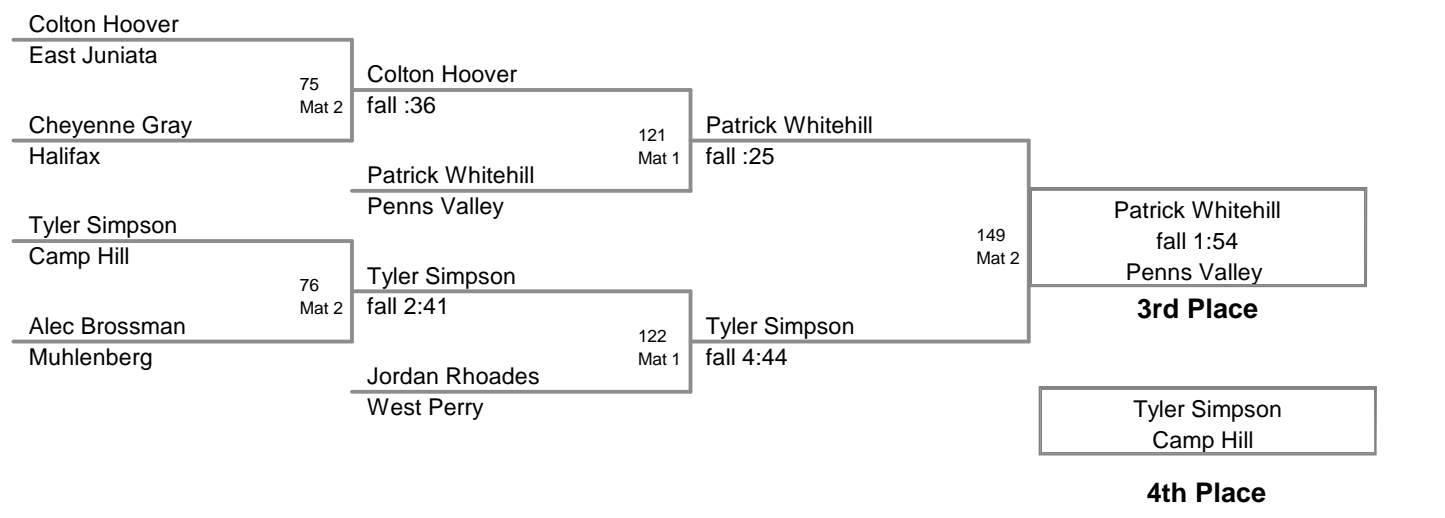

**NEWPORT HOLIDAY
VARSITY**

103 Lbs

**NEWPORT HOLIDAY
VARSITY**

112 Lbs

**NEWPORT HOLIDAY
VARSITY**

119 Lbs

NEWPORT HOLIDAY
VARSITY

125 Lbs

**NEWPORT HOLIDAY
VARSITY**

130 Lbs

**NEWPORT HOLIDAY
VARSITY**

135 Lbs

**NEWPORT HOLIDAY
VARSITY**

140 Lbs

**NEWPORT HOLIDAY
VARSITY**

145 Lbs