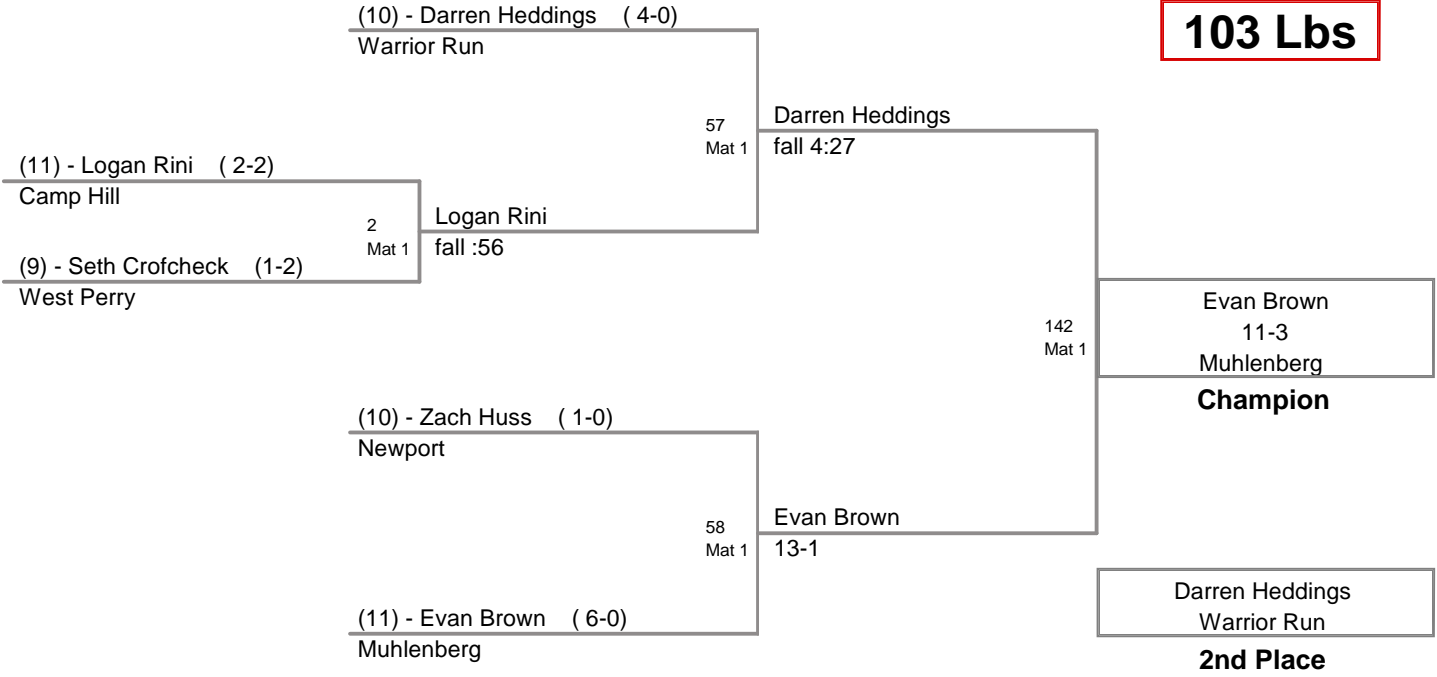

**NEWPORT HOLIDAY
VARSITY**

103 Lbs

**NEWPORT HOLIDAY
VARSITY**

112 Lbs

**NEWPORT HOLIDAY
VARSITY**

119 Lbs

NEWPORT HOLIDAY
VARSITY

125 Lbs

**NEWPORT HOLIDAY
VARSITY**

130 Lbs

**NEWPORT HOLIDAY
VARSITY**

135 Lbs

**NEWPORT HOLIDAY
VARSITY**

140 Lbs

**NEWPORT HOLIDAY
VARSITY**

145 Lbs