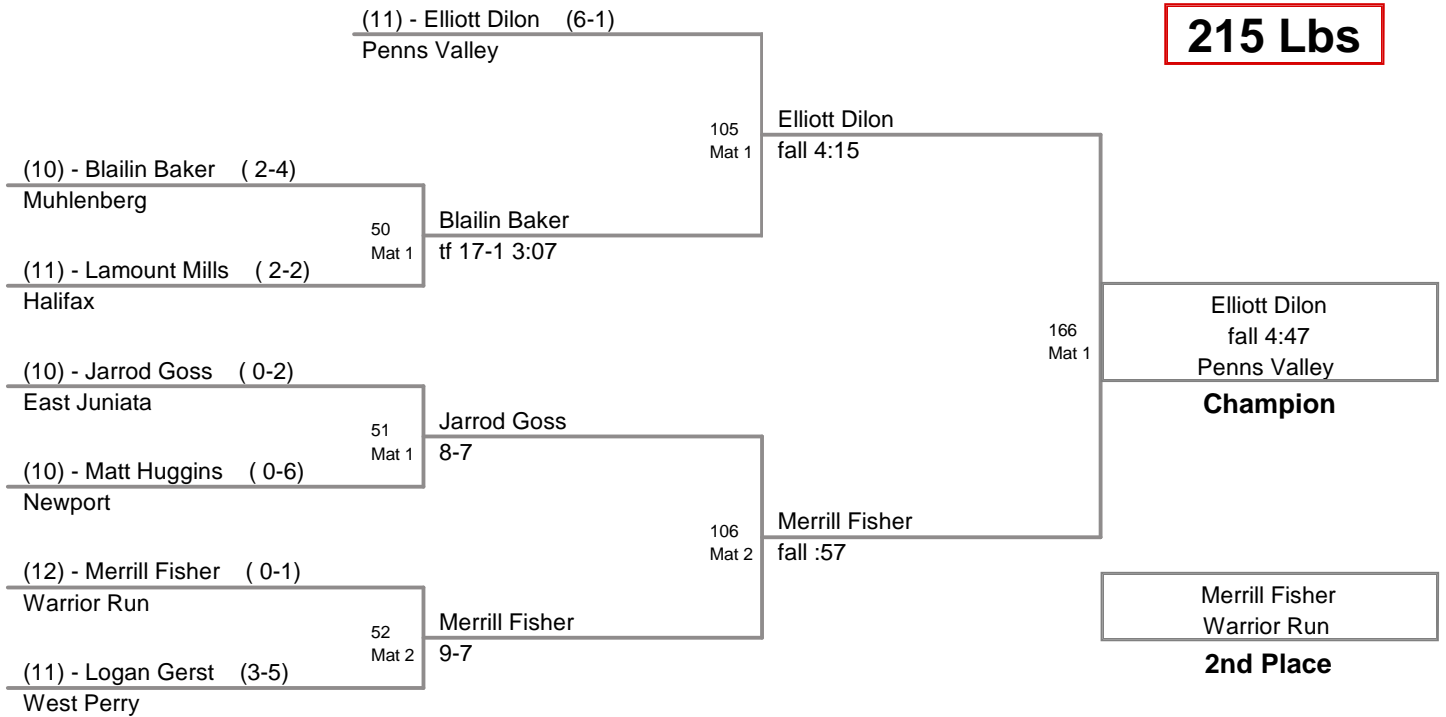

**NEWPORT HOLIDAY
VARSITY**

215 Lbs