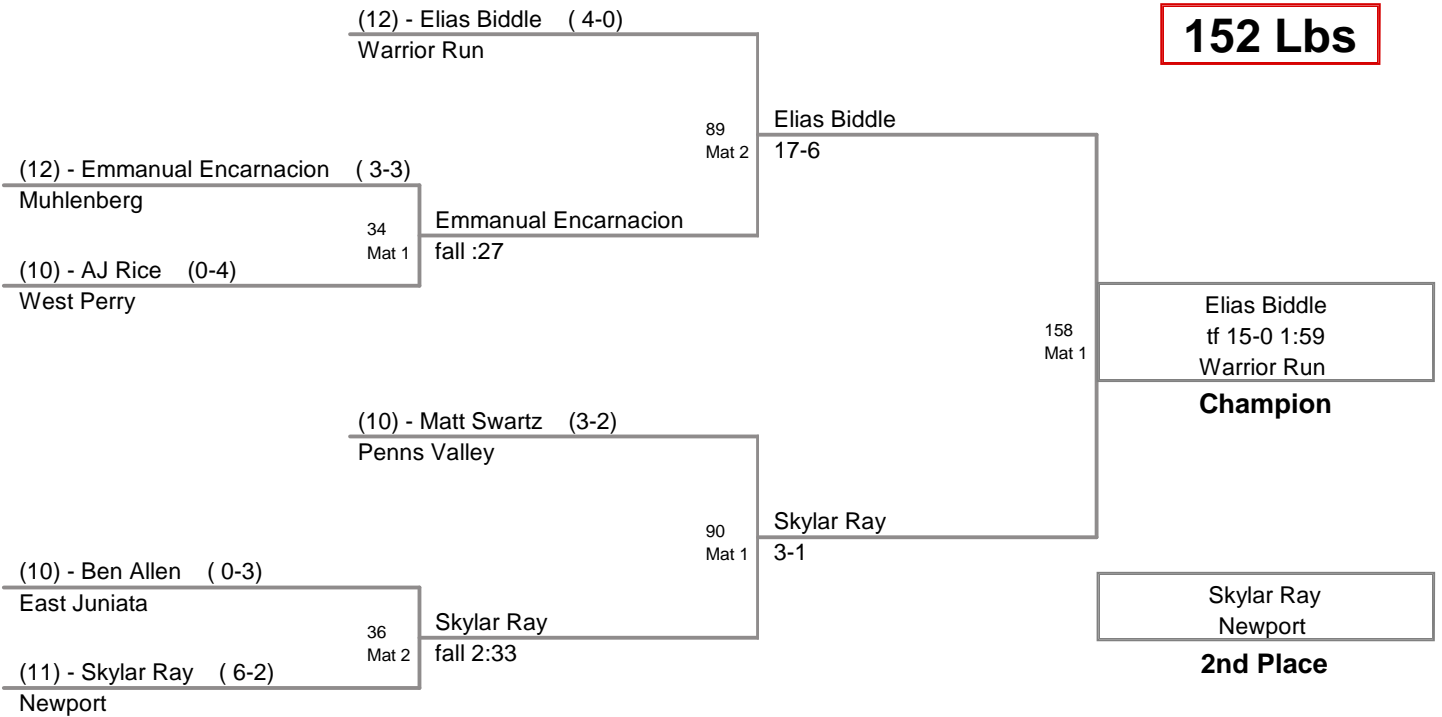

**NEWPORT HOLIDAY
VARSITY**

130 Lbs

**NEWPORT HOLIDAY
VARSITY**

135 Lbs

**NEWPORT HOLIDAY
VARSITY**

140 Lbs

**NEWPORT HOLIDAY
VARSITY**

145 Lbs

**NEWPORT HOLIDAY
VARSITY**

152 Lbs

**NEWPORT HOLIDAY
VARSITY**

160 Lbs

**NEWPORT HOLIDAY
VARSITY**

171 Lbs

**NEWPORT HOLIDAY
VARSITY**

189 Lbs