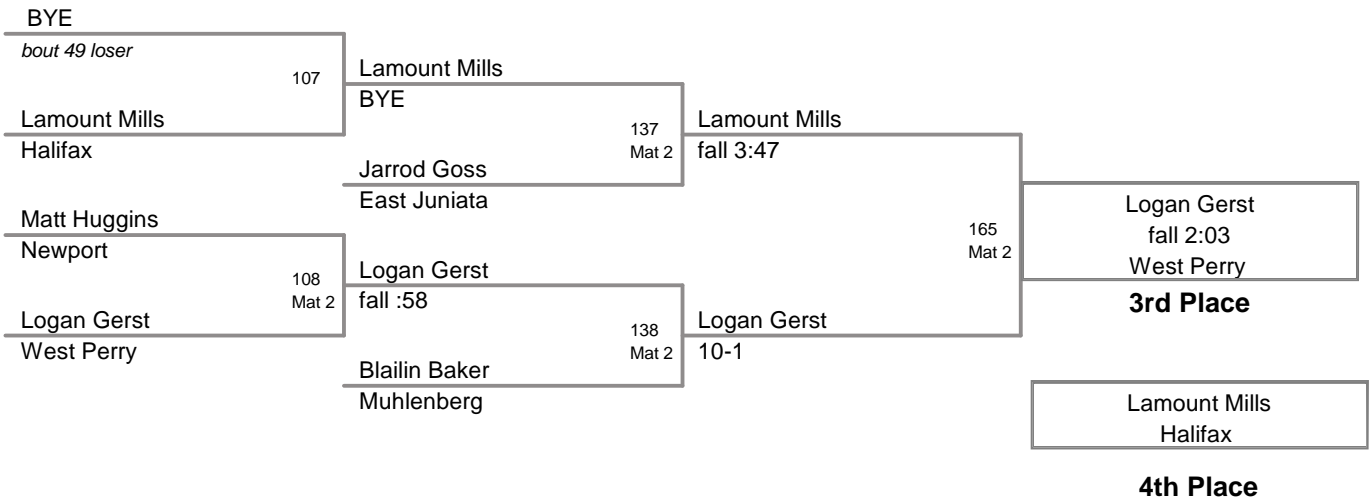

**NEWPORT HOLIDAY
VARSITY**

215 Lbs