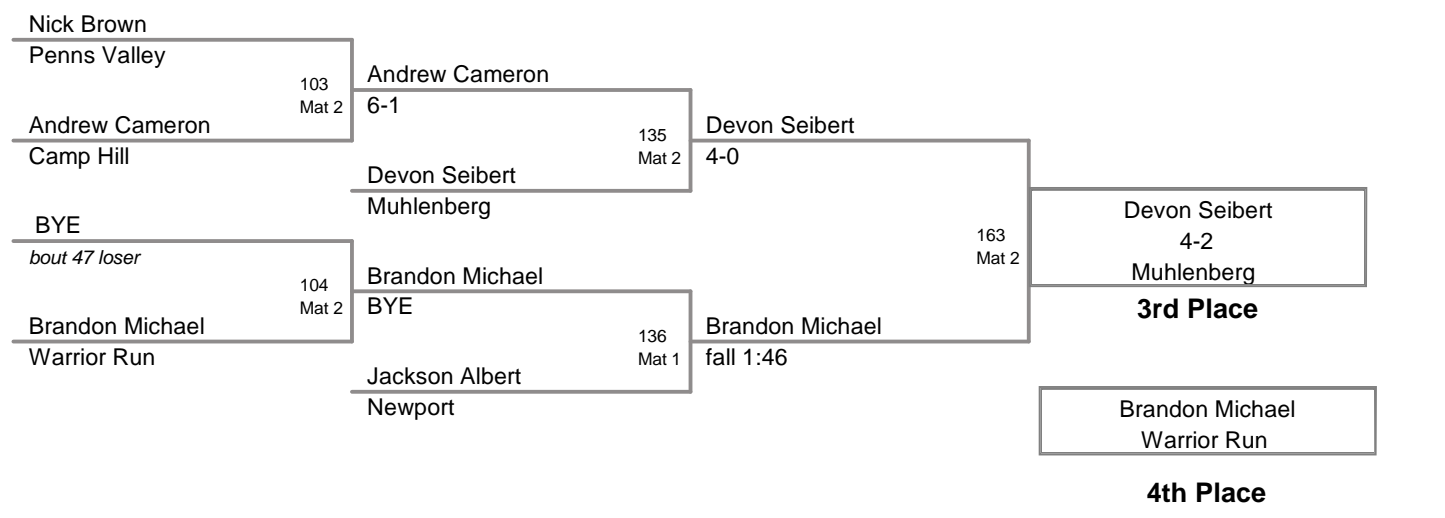

**NEWPORT HOLIDAY
VARSITY**

152 Lbs

**NEWPORT HOLIDAY
VARSITY**

160 Lbs

**NEWPORT HOLIDAY
VARSITY**

171 Lbs

**NEWPORT HOLIDAY
VARSITY**

189 Lbs