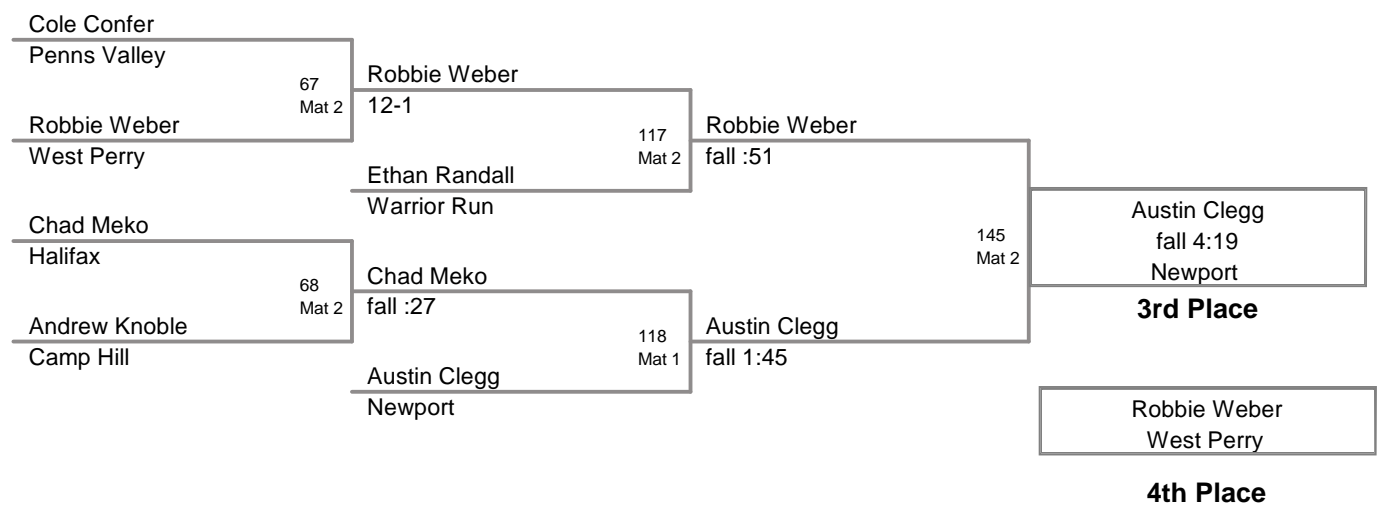

**NEWPORT HOLIDAY
VARSITY**

103 Lbs

**NEWPORT HOLIDAY
VARSITY**

112 Lbs

**NEWPORT HOLIDAY
VARSITY**

119 Lbs

NEWPORT HOLIDAY
VARSITY

125 Lbs

**NEWPORT HOLIDAY
VARSITY**

130 Lbs

**NEWPORT HOLIDAY
VARSITY**

135 Lbs

**NEWPORT HOLIDAY
VARSITY**

140 Lbs

**NEWPORT HOLIDAY
VARSITY**

145 Lbs