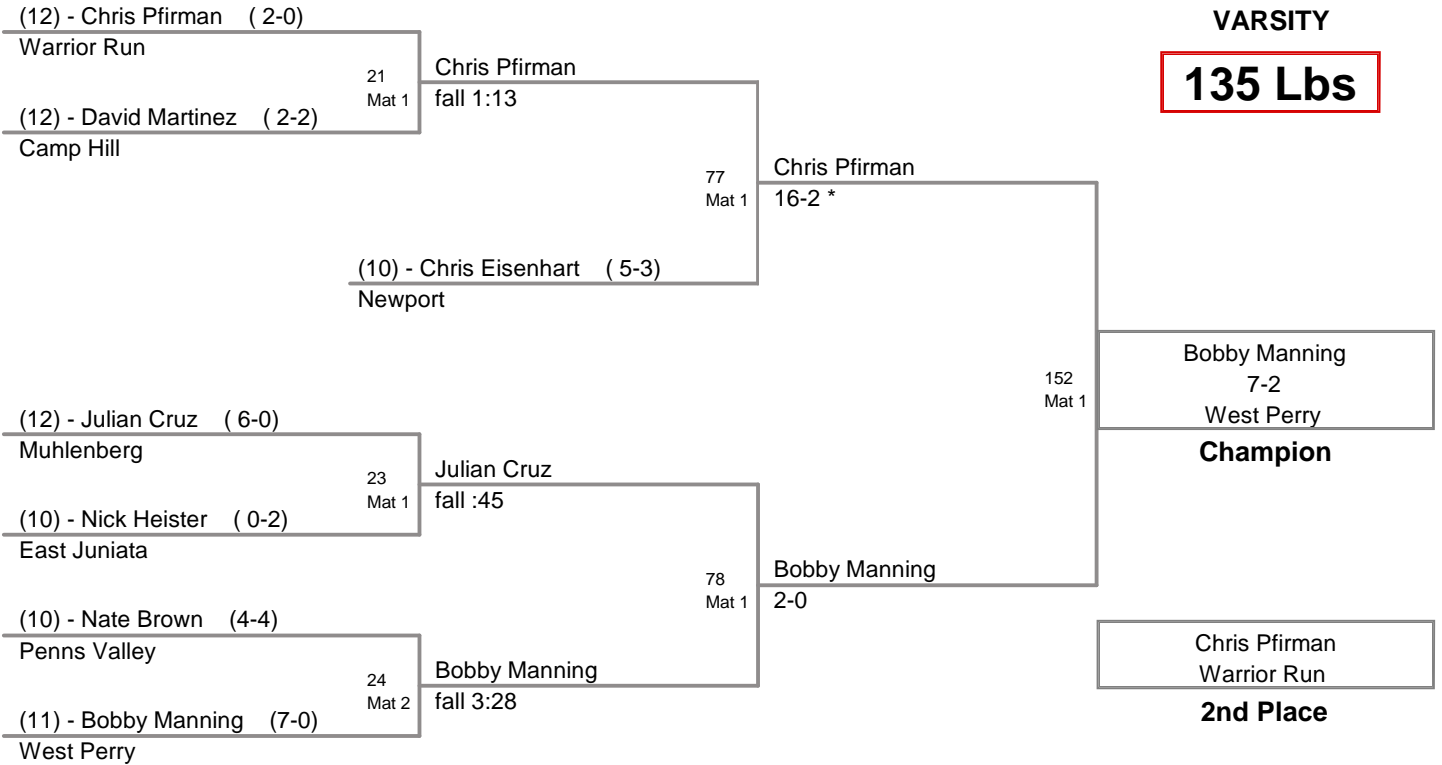

**NEWPORT HOLIDAY
VARSITY**

103 Lbs

**NEWPORT HOLIDAY
VARSITY**

112 Lbs

**NEWPORT HOLIDAY
VARSITY**

119 Lbs

NEWPORT HOLIDAY
VARSITY

125 Lbs

**NEWPORT HOLIDAY
VARSITY**

130 Lbs

**NEWPORT HOLIDAY
VARSITY**

135 Lbs

**NEWPORT HOLIDAY
VARSITY**

140 Lbs

**NEWPORT HOLIDAY
VARSITY**

145 Lbs