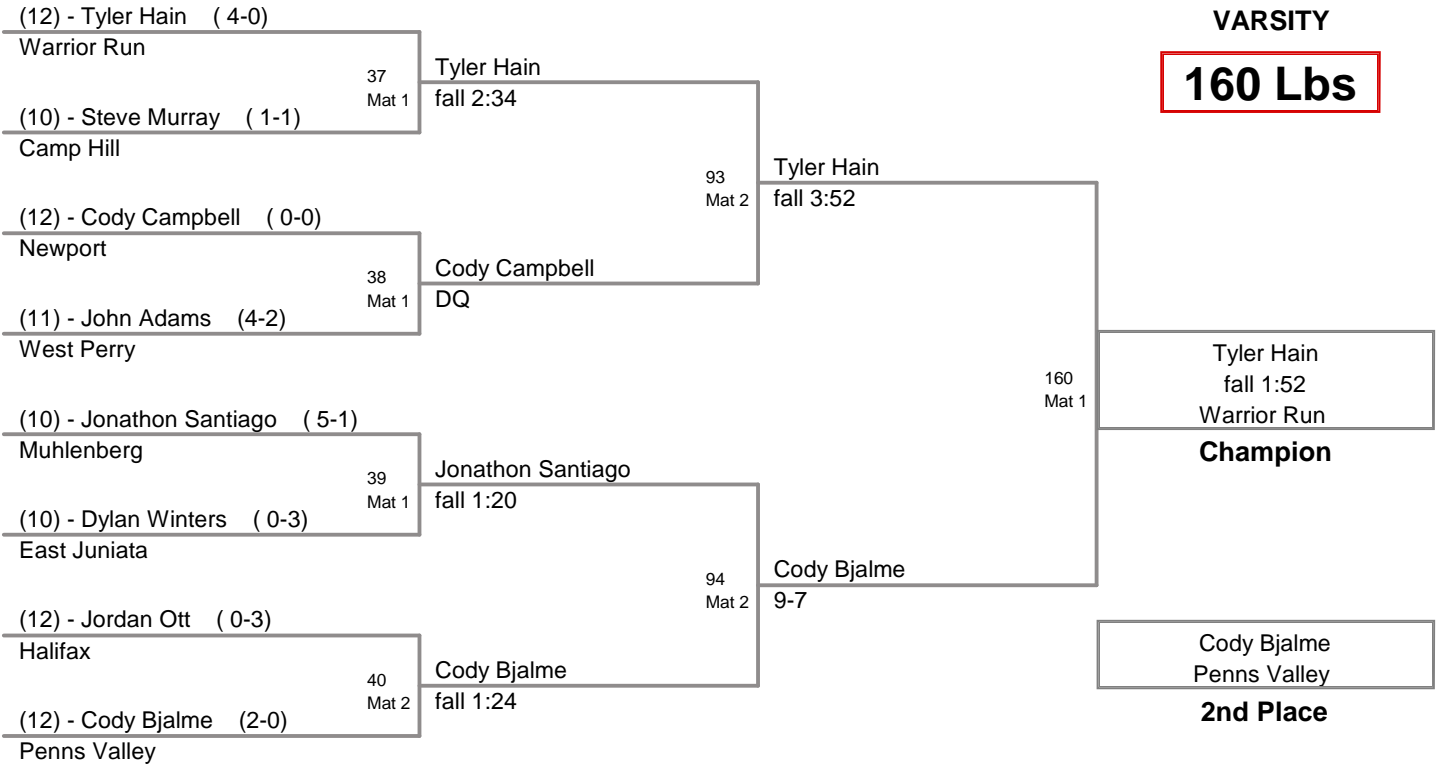

**NEWPORT HOLIDAY
VARSITY**

160 Lbs