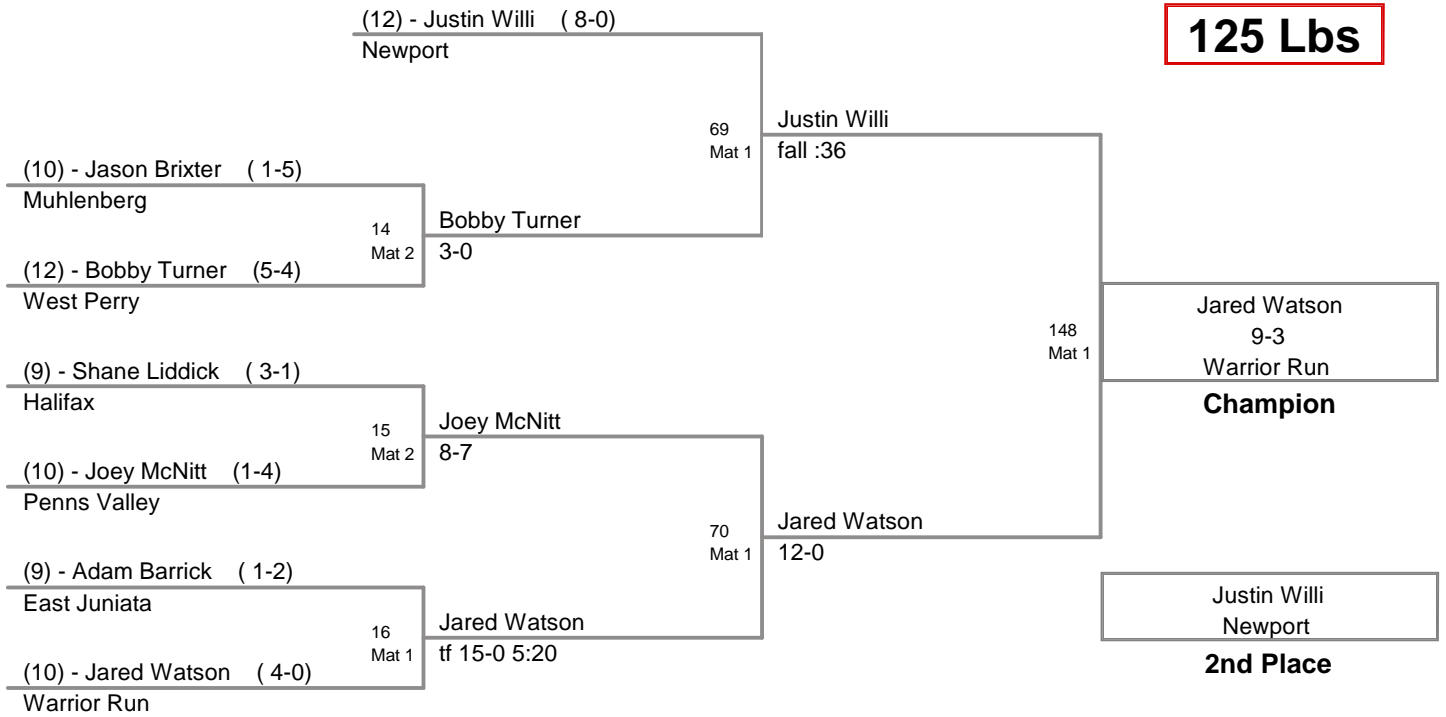

**NEWPORT HOLIDAY
VARSITY**

103 Lbs

**NEWPORT HOLIDAY
VARSITY**

112 Lbs

**NEWPORT HOLIDAY
VARSITY**

119 Lbs

NEWPORT HOLIDAY
VARSITY

125 Lbs

**NEWPORT HOLIDAY
VARSITY**

130 Lbs

**NEWPORT HOLIDAY
VARSITY**

135 Lbs

**NEWPORT HOLIDAY
VARSITY**

140 Lbs

**NEWPORT HOLIDAY
VARSITY**

145 Lbs