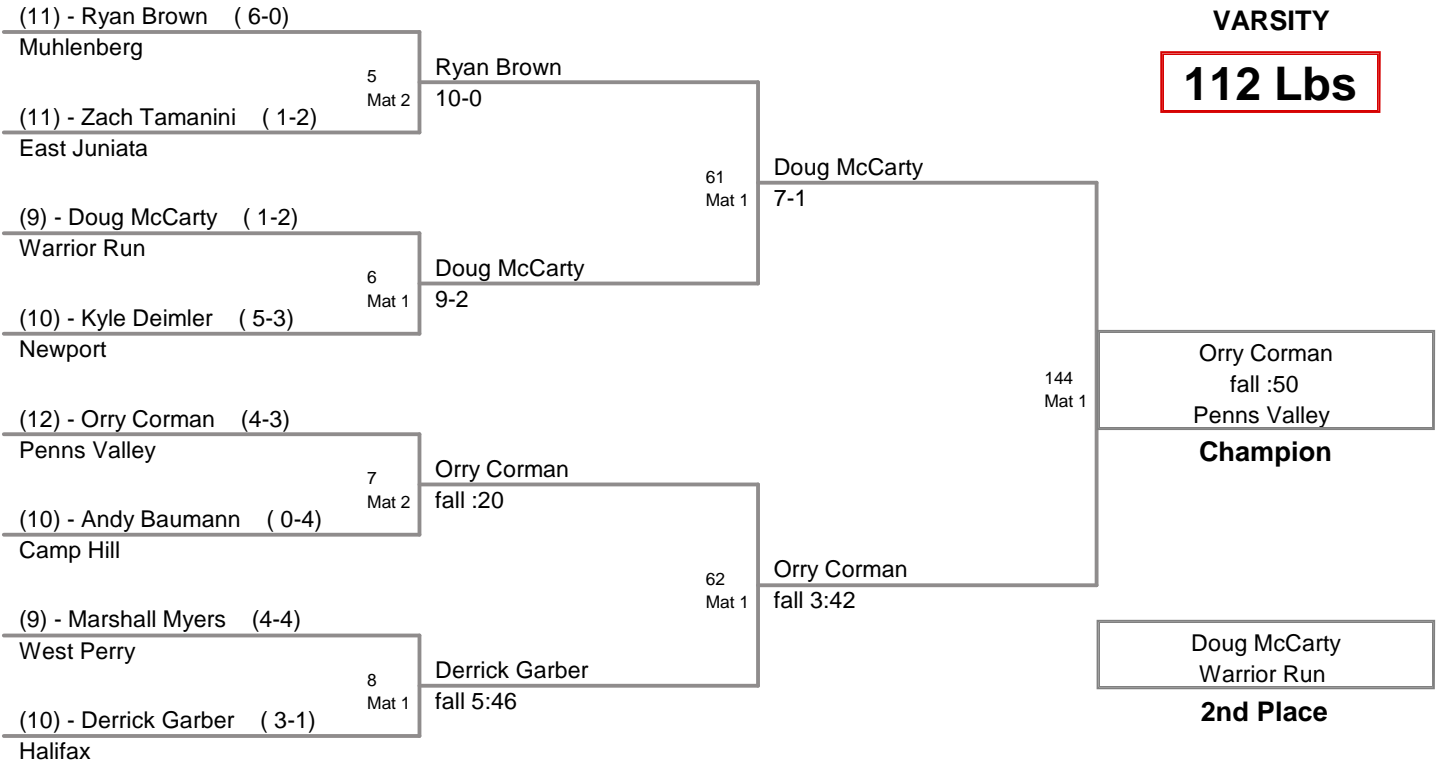

**NEWPORT HOLIDAY
VARSITY**

103 Lbs

**NEWPORT HOLIDAY
VARSITY**

112 Lbs

**NEWPORT HOLIDAY
VARSITY**

119 Lbs

NEWPORT HOLIDAY
VARSITY

125 Lbs

**NEWPORT HOLIDAY
VARSITY**

130 Lbs

**NEWPORT HOLIDAY
VARSITY**

135 Lbs

**NEWPORT HOLIDAY
VARSITY**

140 Lbs

**NEWPORT HOLIDAY
VARSITY**

145 Lbs