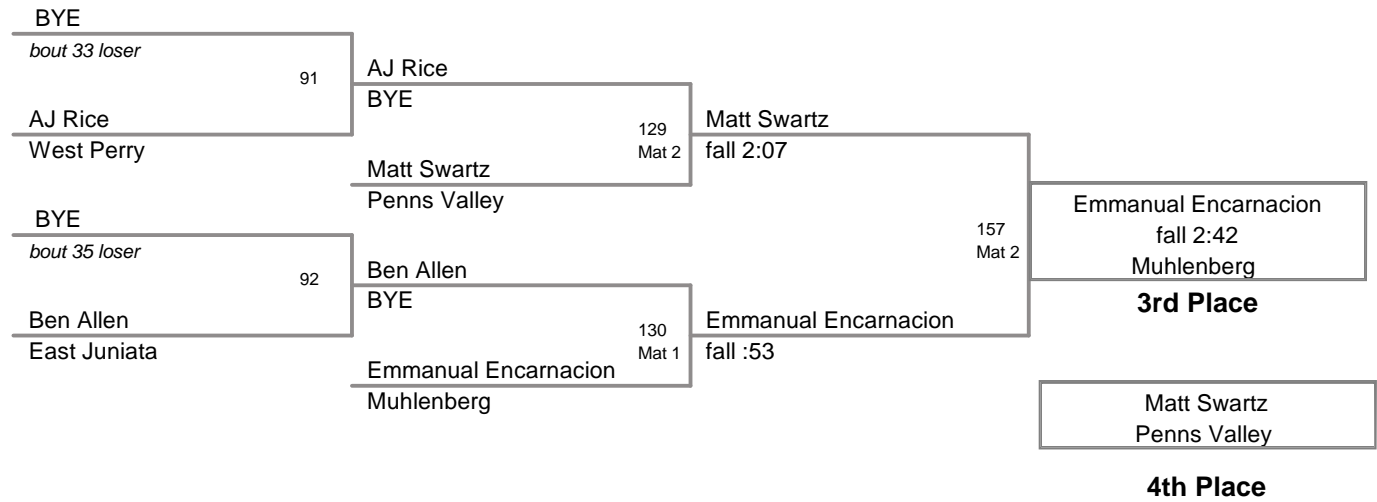

**NEWPORT HOLIDAY
VARSITY**

152 Lbs