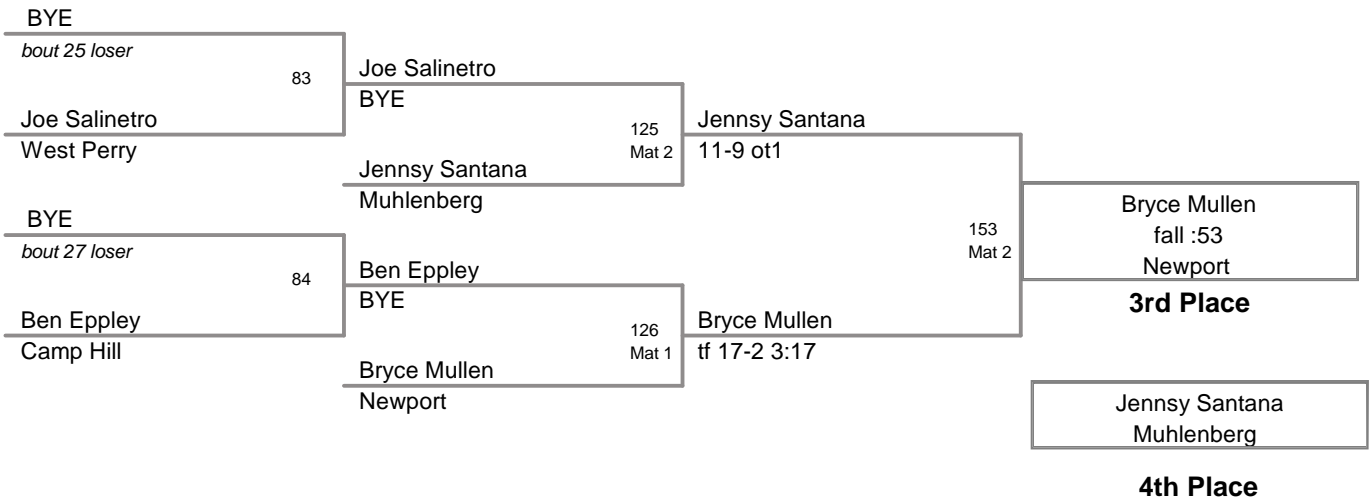

**NEWPORT HOLIDAY
VARSITY**

130 Lbs

**NEWPORT HOLIDAY
VARSITY**

135 Lbs

**NEWPORT HOLIDAY
VARSITY**

140 Lbs

**NEWPORT HOLIDAY
VARSITY**

145 Lbs

**NEWPORT HOLIDAY
VARSITY**

152 Lbs

**NEWPORT HOLIDAY
VARSITY**

160 Lbs

**NEWPORT HOLIDAY
VARSITY**

171 Lbs

**NEWPORT HOLIDAY
VARSITY**

189 Lbs