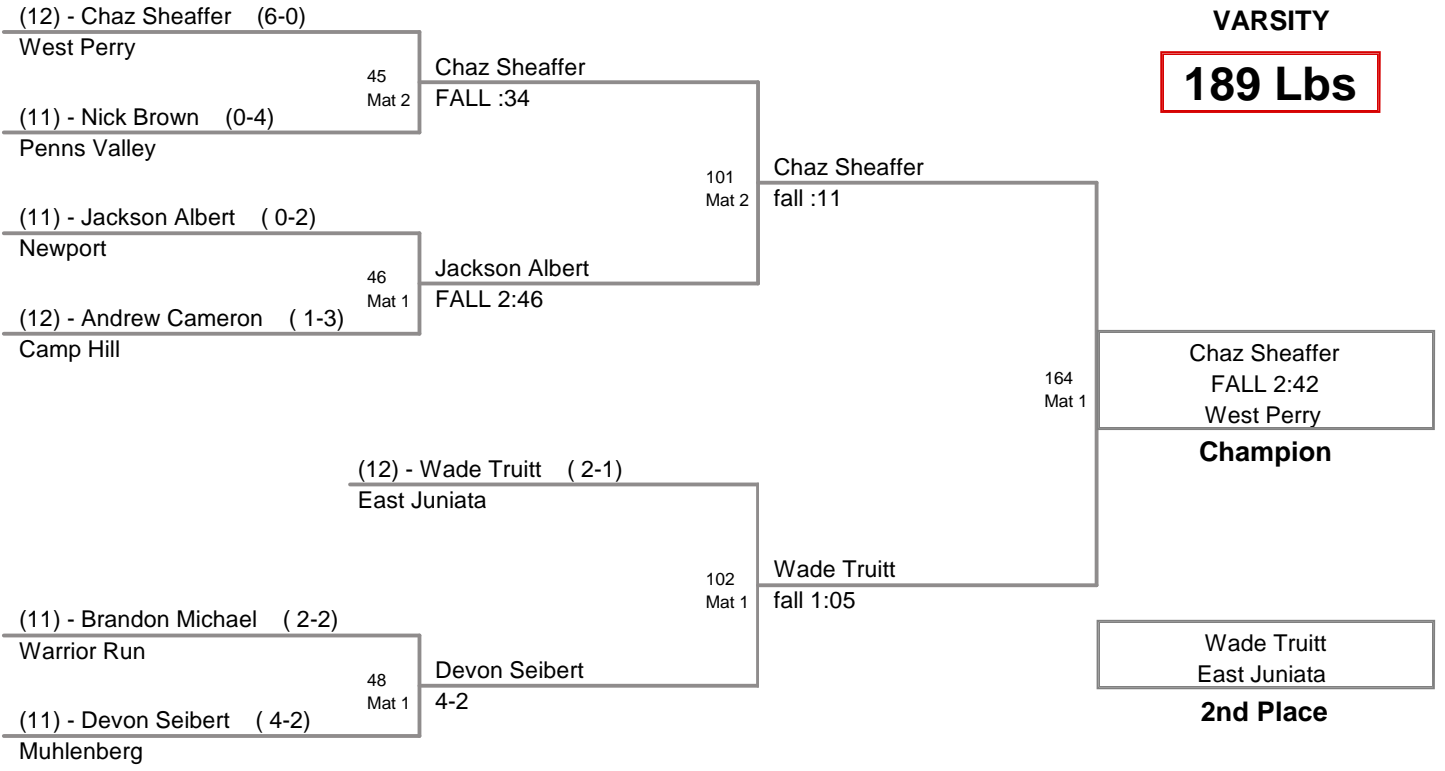

**NEWPORT HOLIDAY
VARSITY**

152 Lbs

**NEWPORT HOLIDAY
VARSITY**

160 Lbs

**NEWPORT HOLIDAY
VARSITY**

171 Lbs

**NEWPORT HOLIDAY
VARSITY**

189 Lbs