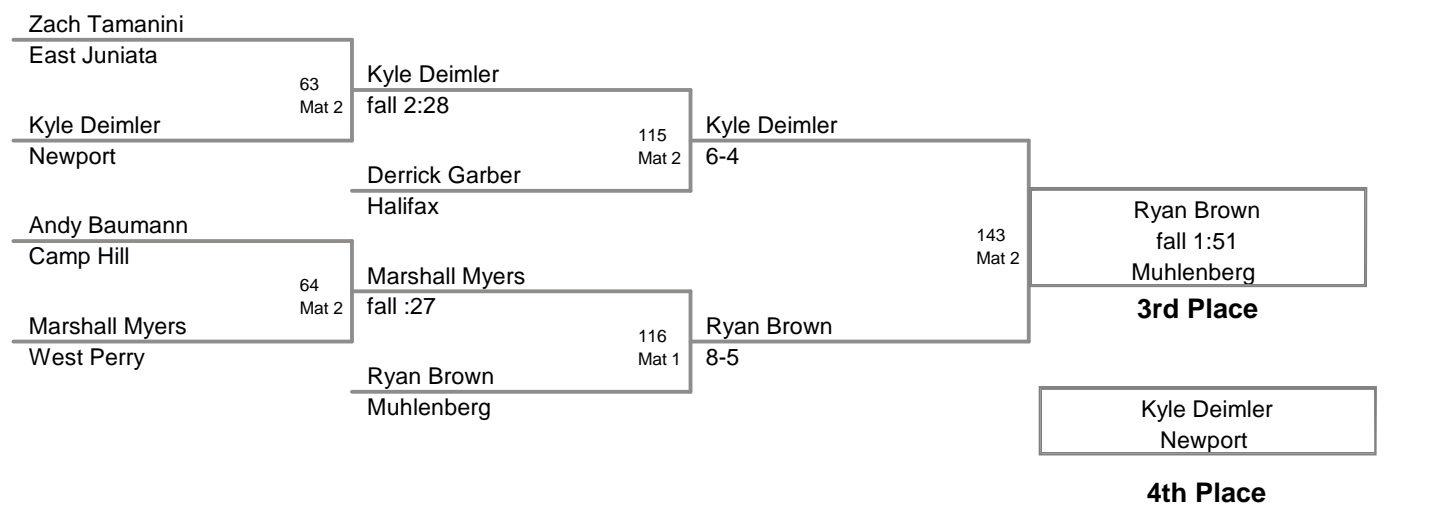

**NEWPORT HOLIDAY
VARSITY**

103 Lbs

**NEWPORT HOLIDAY
VARSITY**

112 Lbs

**NEWPORT HOLIDAY
VARSITY**

119 Lbs

NEWPORT HOLIDAY
VARSITY

125 Lbs

**NEWPORT HOLIDAY
VARSITY**

130 Lbs

**NEWPORT HOLIDAY
VARSITY**

135 Lbs

**NEWPORT HOLIDAY
VARSITY**

140 Lbs

**NEWPORT HOLIDAY
VARSITY**

145 Lbs