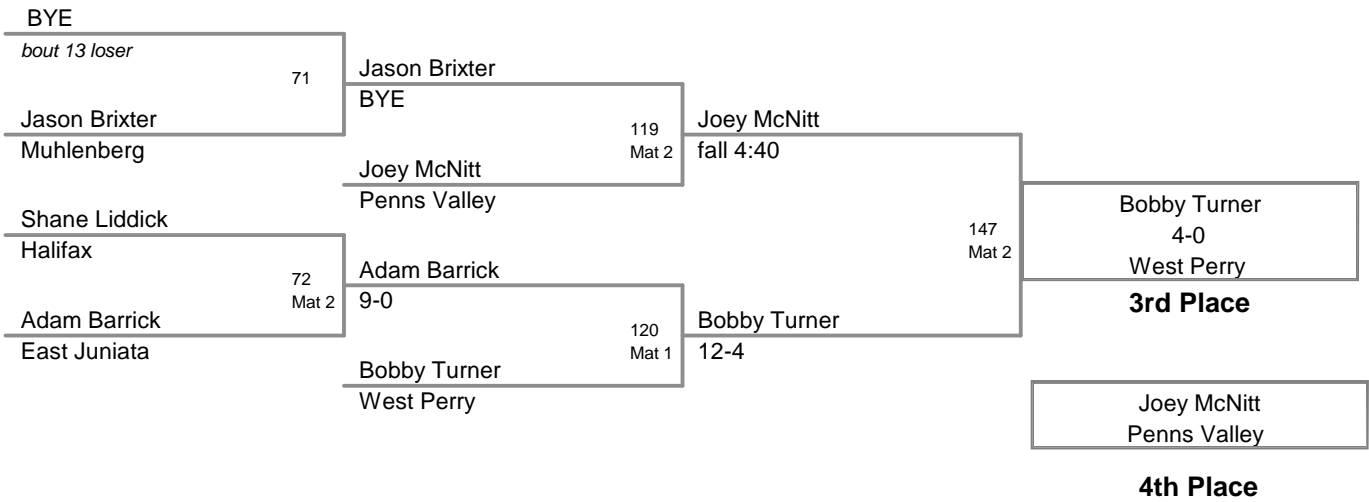

**NEWPORT HOLIDAY
VARSITY**

103 Lbs

**NEWPORT HOLIDAY
VARSITY**

112 Lbs

**NEWPORT HOLIDAY
VARSITY**

119 Lbs

NEWPORT HOLIDAY
VARSITY

125 Lbs

**NEWPORT HOLIDAY
VARSITY**

130 Lbs

**NEWPORT HOLIDAY
VARSITY**

135 Lbs

**NEWPORT HOLIDAY
VARSITY**

140 Lbs

**NEWPORT HOLIDAY
VARSITY**

145 Lbs