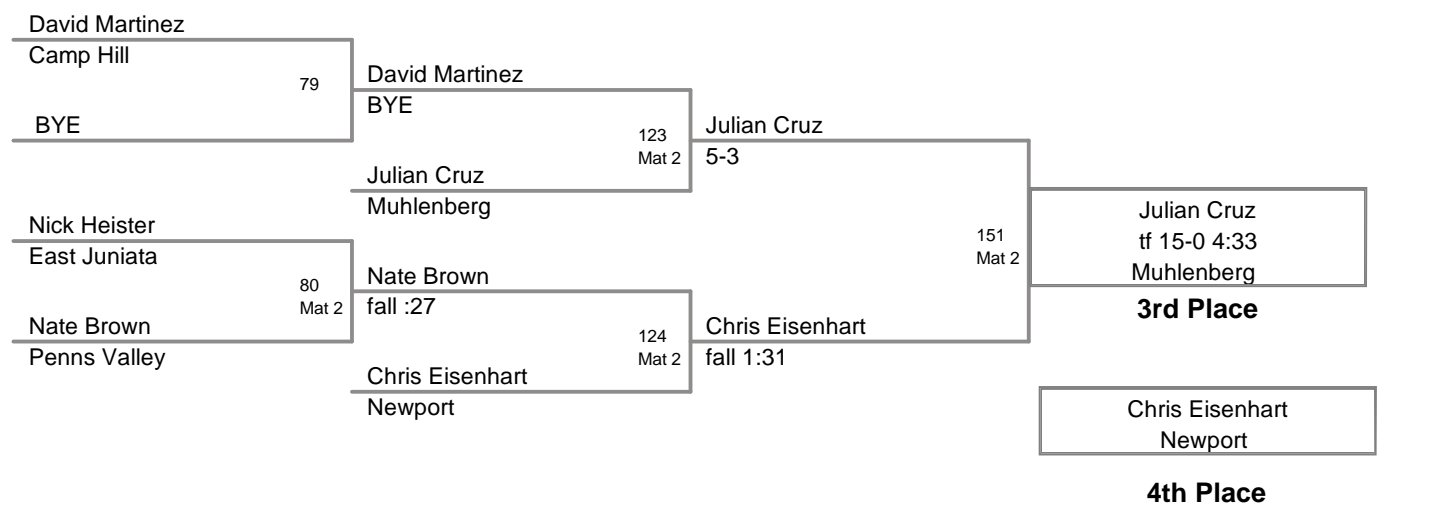

**NEWPORT HOLIDAY
VARSITY**

103 Lbs

**NEWPORT HOLIDAY
VARSITY**

112 Lbs

**NEWPORT HOLIDAY
VARSITY**

119 Lbs

NEWPORT HOLIDAY
VARSITY

125 Lbs

**NEWPORT HOLIDAY
VARSITY**

130 Lbs

**NEWPORT HOLIDAY
VARSITY**

135 Lbs

**NEWPORT HOLIDAY
VARSITY**

140 Lbs

**NEWPORT HOLIDAY
VARSITY**

145 Lbs