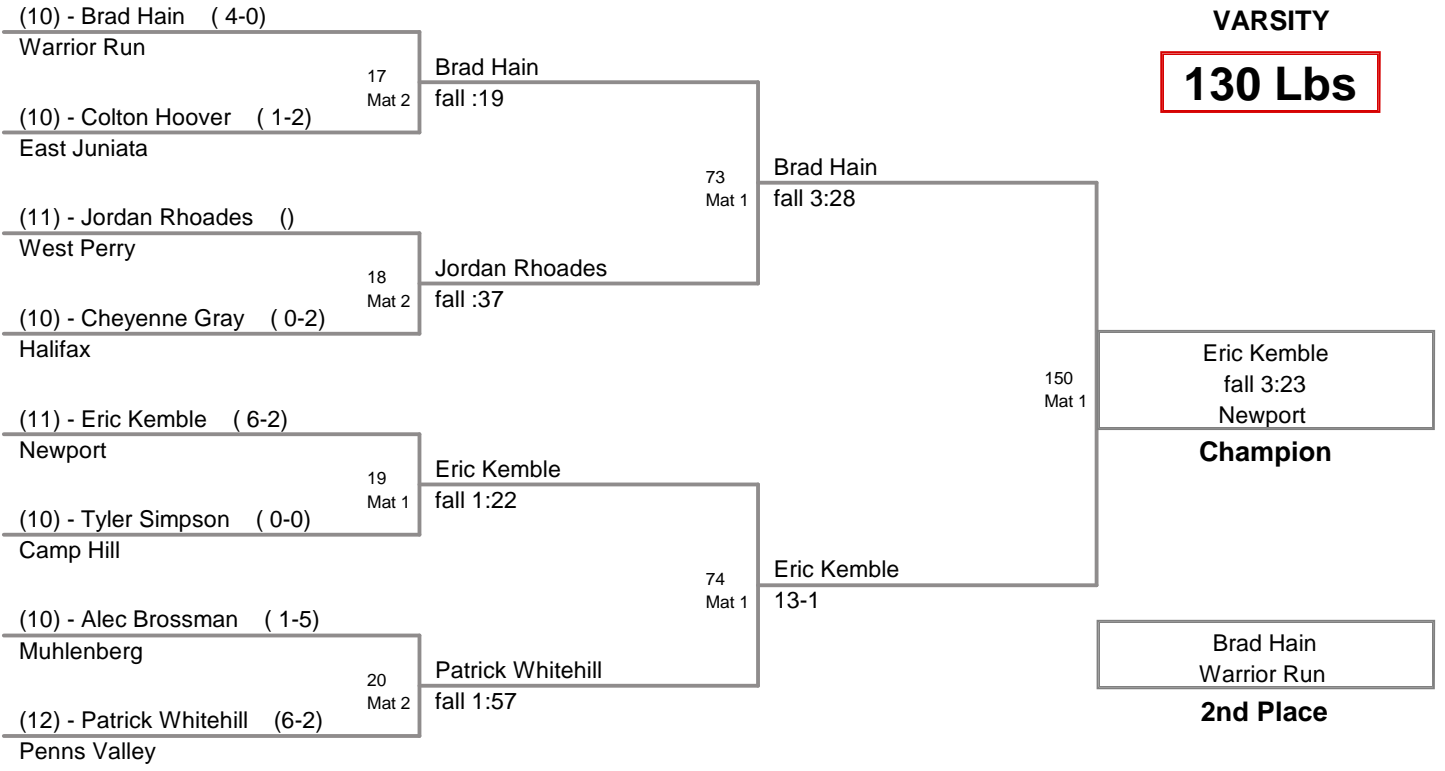

**NEWPORT HOLIDAY
VARSITY**

103 Lbs

**NEWPORT HOLIDAY
VARSITY**

112 Lbs

**NEWPORT HOLIDAY
VARSITY**

119 Lbs

NEWPORT HOLIDAY
VARSITY

125 Lbs

**NEWPORT HOLIDAY
VARSITY**

130 Lbs

**NEWPORT HOLIDAY
VARSITY**

135 Lbs

**NEWPORT HOLIDAY
VARSITY**

140 Lbs

**NEWPORT HOLIDAY
VARSITY**

145 Lbs