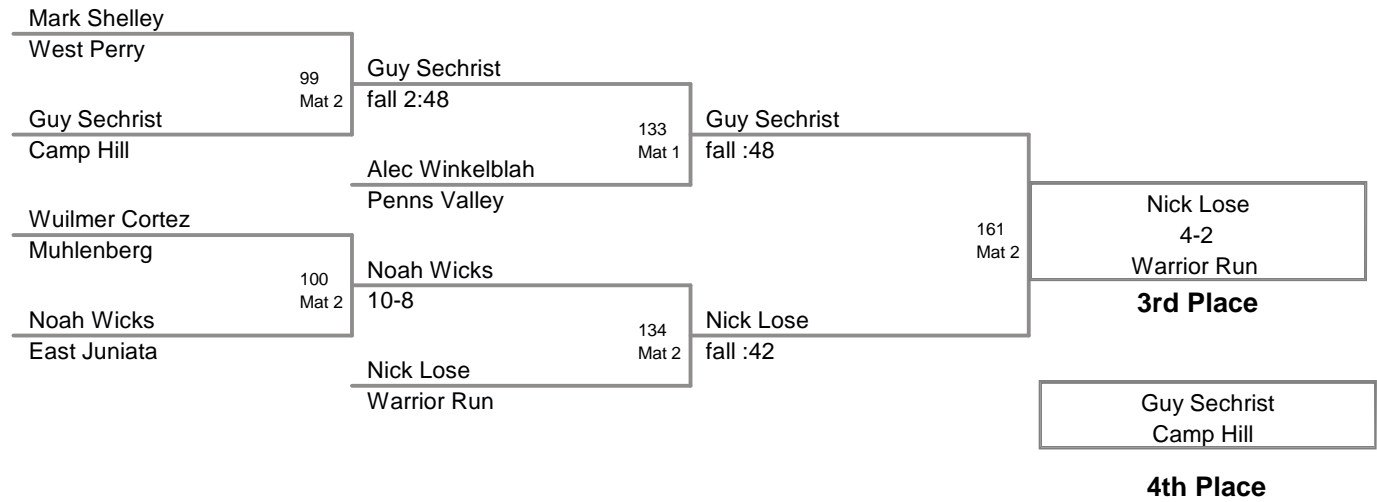

**NEWPORT HOLIDAY
VARSITY**

152 Lbs

**NEWPORT HOLIDAY
VARSITY**

160 Lbs

**NEWPORT HOLIDAY
VARSITY**

171 Lbs

**NEWPORT HOLIDAY
VARSITY**

189 Lbs