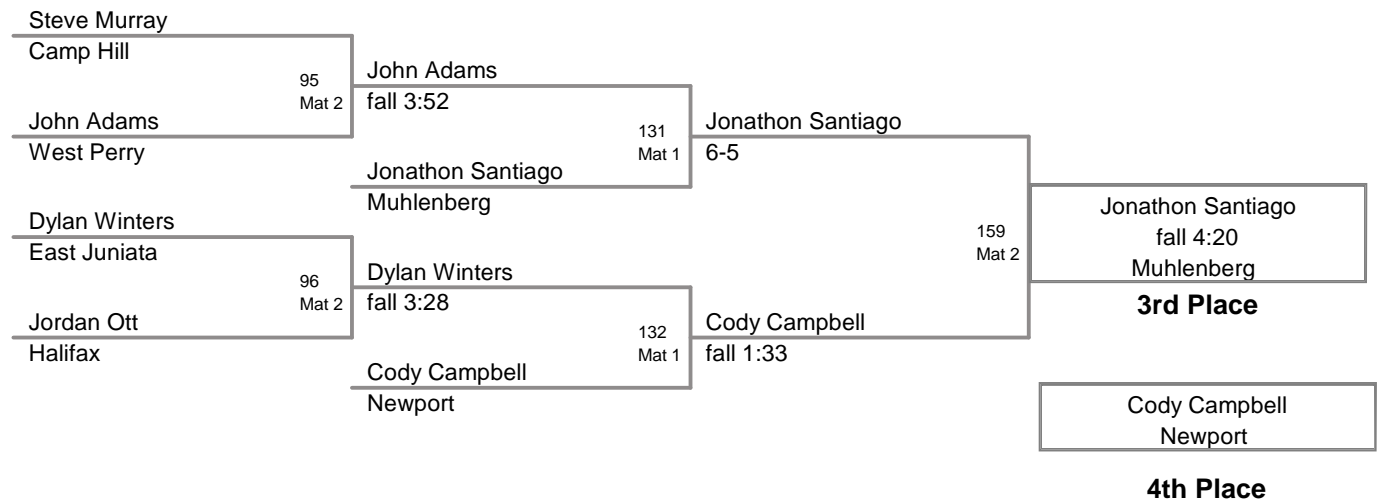

**NEWPORT HOLIDAY
VARSITY**

160 Lbs