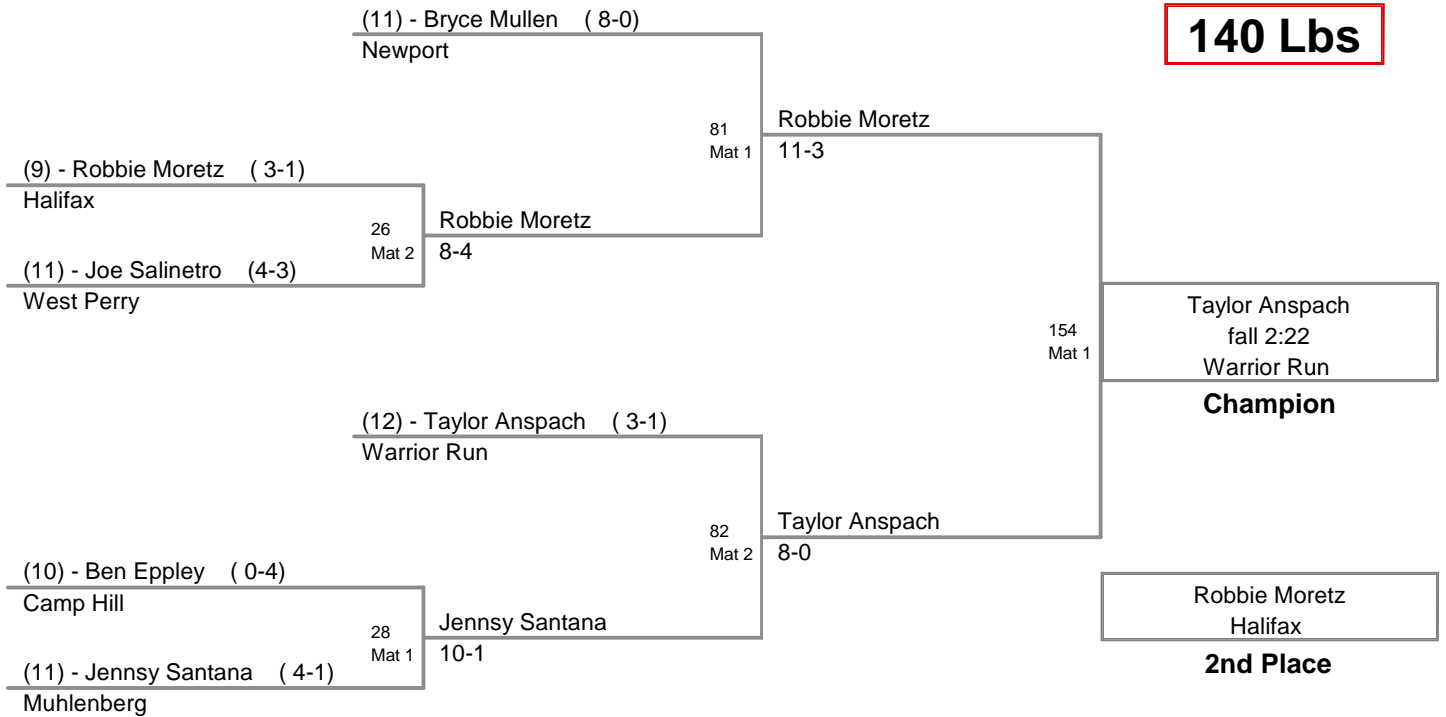

**NEWPORT HOLIDAY
VARSITY**

130 Lbs

**NEWPORT HOLIDAY
VARSITY**

135 Lbs

**NEWPORT HOLIDAY
VARSITY**

140 Lbs

**NEWPORT HOLIDAY
VARSITY**

145 Lbs

**NEWPORT HOLIDAY
VARSITY**

152 Lbs

**NEWPORT HOLIDAY
VARSITY**

160 Lbs

**NEWPORT HOLIDAY
VARSITY**

171 Lbs

**NEWPORT HOLIDAY
VARSITY**

189 Lbs